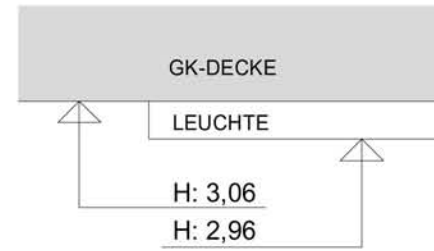

# Clubraum und Foyer, Obergeschoss

HÖHENSHEMA DECKE 108

HÖHENSHEMA DECKE 109